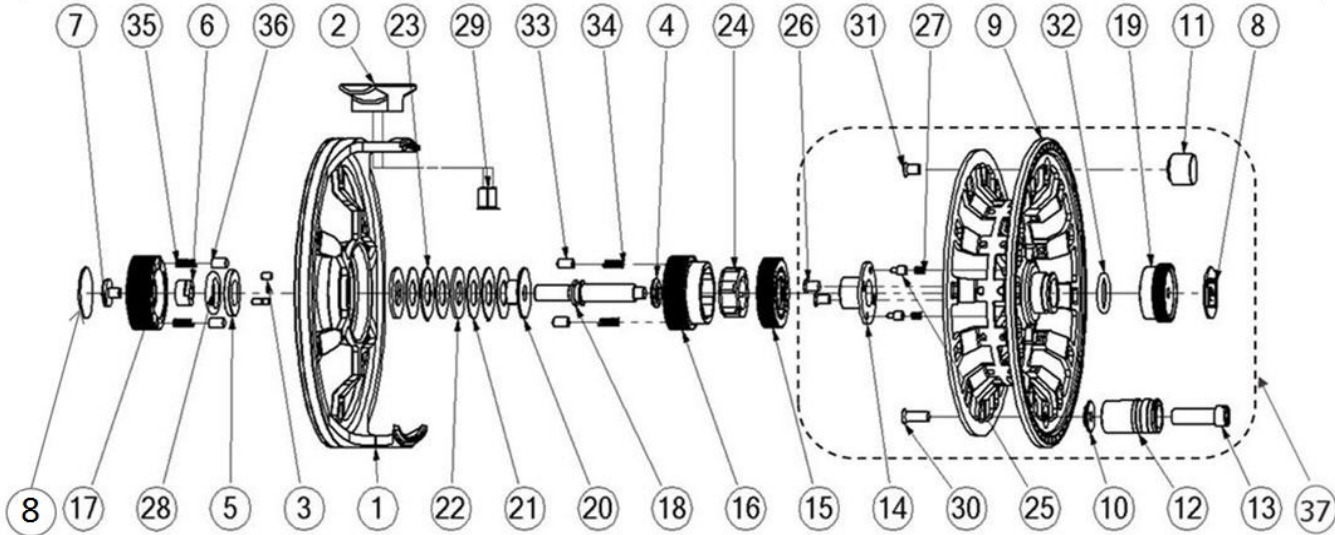

## PARTS LIST FOR HARDY ULTRALITE MA DD 3000 / 5000 / 6000

#	DESCRIPTION	QTY	PART NO.			HARDY STYLE NO.		
			3000	5000	6000	3000	5000	6000
1	Frame	1	1389538	1389564	1389568	N/A	N/A	N/A
2	Reelback	1	1389539			N/A		
3	Push Pin	3	1389540			N/A		
4	O-Ring	1	1389541			N/A		
5	Push Plate	1	1389542			N/A		
6	Threaded Spindle Locknut	1	1389543			N/A		
7	Stop Screw	1	1389544			N/A		
8	Hardy Badge	2	1329272			HREUN005SP9		
9	Spool	1	1389545	1389565	1389569	N/A	N/A	N/A
10	Handle Cup	1	1389546			N/A		
11	Counter Balance	1	1389547			N/A		
12	Handle Knob	1	1389548			N/A		
13	Handle Wire	1	1389549			N/A		
14	Top Hat Sleeve	1	1389550			N/A		
15	Clutch Cover	1	1389551			N/A		
16	Clutch Body	1	1389552			N/A		
17	Regulator Knob	1	1389553			N/A		
18	Spindle	1	1389554	1389566		N/A	N/A	
19	Latch Nut	1	1389555			N/A		
20	Spindle Bush	1	1389556			N/A		
21	Brake Pad	4	1389557			N/A		
22	Internal Key Washer	2	1389558			N/A		
23	External Key Washer	2	1389559			N/A		
24	One Way Clutch	1	1329023			HEUD010SP08		
25	Spool Click Pin	2	1329245			HREUN005SP19		
26	Sleeve Screw	2	1389560			N/A		
27	Spool Click Spring	2	1329244			HREUN005SP18		
28	Push O-Ring	1	1329263			HREUN005SP35		
29	Reel-back Screw	2	1329026			HEUD010SP11		
30	Handle Screw	1	1329236			HREUN005SP10		
31	Balance Screw	1	1329241			HREUN005SP15		
32	Latch O-Ring	1	1329024			HEUD010SP09		
33	Drag Click Pin (POM)	2	1389561			N/A		
34	Drag Click Spring (0.25T)	2	1389562			N/A		
35	Drag Click Spring	2	1329256			HREUN005SP29		
36	Drag Click Pin	2	1329258			HREUN005SP30		
37	Spare Spool	1	1371071	1371072	1371073	N/A	N/A	N/A

Reel Part Numbers: ULTRALITE MA DD 3000: 1371066, MA DD 5000: 1371067, MA DD 6000: 1371068

25 00

Drawing Version: 34-13207-00

Drawn: 15-April-2015